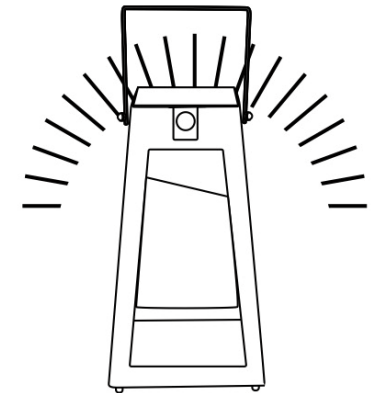

night ON 50%

sensor: ON100% 30sec

1xLI-ION 18650 1500mAh 3.7V

GLOBO
LIGHTING

Art:33758

GLOBO Handels GmbH Gewerbestrasse 3 A-9184 Sankt Peter www.globo-lighting.com