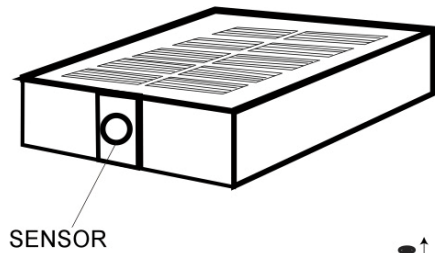

night ON 50%

sensor: ON100% 30sec

1xLI-ION 18650 1500mAh 3.7V

GLOBO
LIGHTING

Art:33758

GLOBO Handels GmbH Gewerbestrasse 3 A-9184 Sankt Peter www.globo-lighting.com