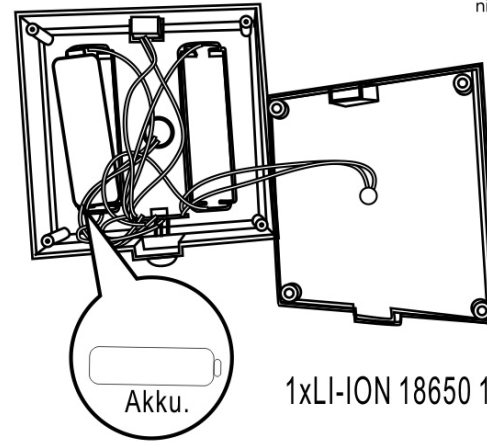

night ON 50%

sensor: ON100% 30sec

1xLI-ION 18650 1500mAh 3.7V

GLOBO
LIGHTING

Art:33758

GLOBO Handels GmbH Gewerbestrasse 3 A-9184 Sankt Peter www.globo-lighting.com